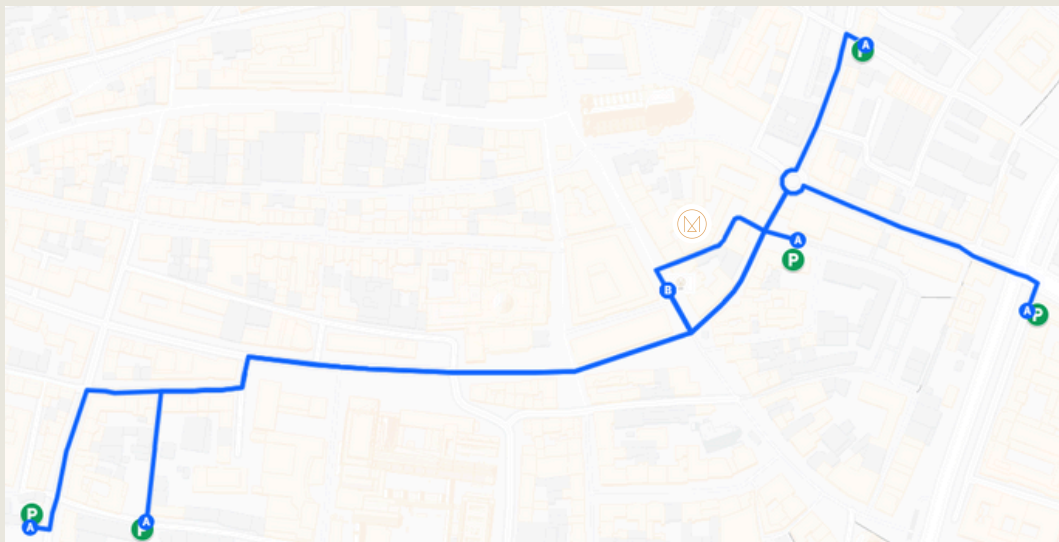

E-Mobilität

Die nächstgelegenen Ladestationen in unmittelbarer Nähe zum Hotel,
findest Du hier.

Unsere Adresse: Königstraße 41 · 90402 Nürnberg

An der Sparkasse 4, 90402 Nürnberg

Anzahl Ladestationen: 2

Entfernung Melter: ca. 2 Minuten

Färberstraße 54, 90402 Nürnberg

Anzahl Ladestationen: 2

Entfernung Melter: ca. 9 Minuten

Katharinengasse 2, 90403 Nürnberg

Anzahl Ladestationen: 2

Entfernung Melter: ca. 5 Minuten

Kolpinggasse 35, 90402 Nürnberg

Anzahl Ladestationen: 2

Entfernung Melter: ca. 9 Minuten

Königstorgraben 1, 90402 Nürnberg

Anzahl Ladestationen: 2

Entfernung Melter: ca. 6 Minuten