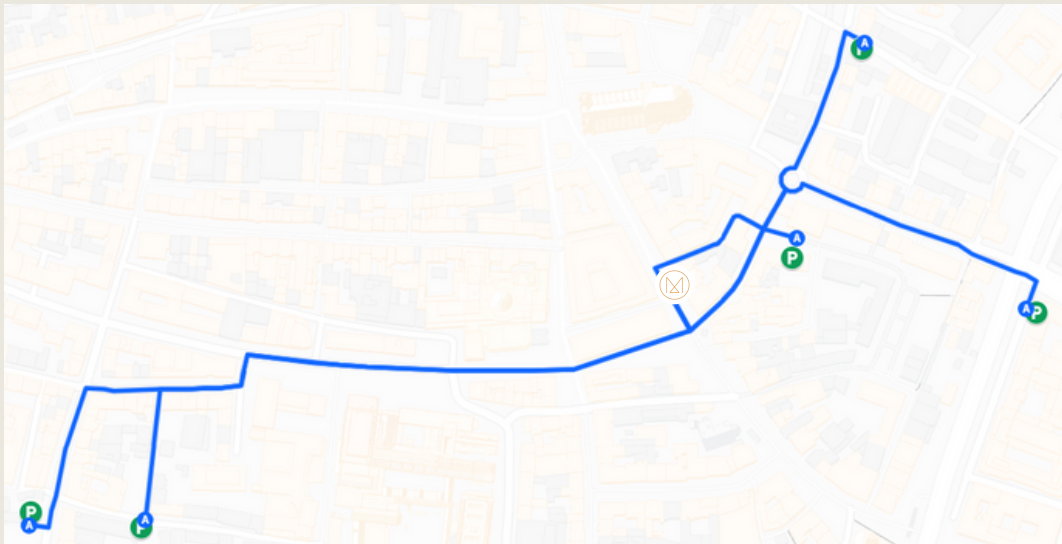

MELTER
HOTEL & APARTMENTS

E-Mobilität

Die nächstgelegenen Ladestationen in unmittelbarer Nähe zum Hotel,
findest Du hier.

Unsere Adresse: Königstraße 41 · 90402 Nürnberg

An der Sparkasse 4, 90402 Nürnberg

Anzahl Ladestationen: 2

Entfernung Melter: ca. 2 Minuten

Färberstraße 54, 90402 Nürnberg

Anzahl Ladestationen: 2

Entfernung Melter: ca. 9 Minuten

Katharinengasse 2, 90403 Nürnberg

Anzahl Ladestationen: 2

Entfernung Melter: ca. 5 Minuten

Kolpinggasse 35, 90402 Nürnberg

Anzahl Ladestationen: 2

Entfernung Melter: ca. 9 Minuten

Königstorgraben 1, 90402 Nürnberg

Anzahl Ladestationen: 2

Entfernung Melter: ca. 6 Minuten